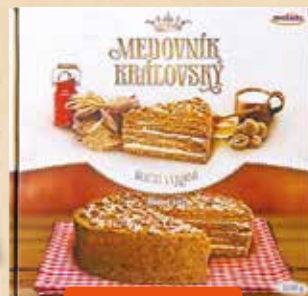

**CIBULE LAHŮDKOVÁ**  
svazek

**17<sup>90</sup>**  
~~24,90~~

**PIZZA BAGETA**  
80 g | šunka + sýr –  
pečivo dopečené  
100 g = 18,84

**50 %**  
náplně

**34<sup>90</sup>**  
~~42,90~~

**PENAM ZÁVN**  
250 g | s náplní –  
vybrané druhy  
100 g = 13,96