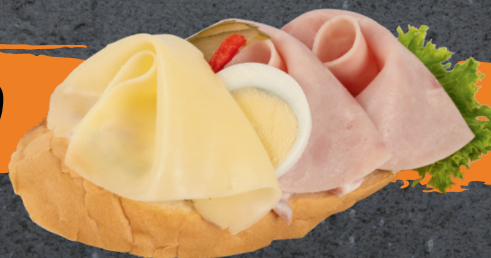

Chlebíček s pařížským salátem ks

Obsahuje: mouka pšeničná, kyselina askorbová, majonéza, vaječný žloutek, vejce, mléko, sýrařské kultury

36,90

Chlebíček se sýrovo-česnekovou pomazánkou ks

Obsahuje: mouka pšeničná, kyselina askorbová, mléko, sýrařské kultury, sýr Eidam 30 % t.vs, hořčičné semínko, vaječné žloutky