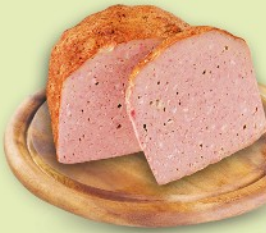

Kvalitní potraviny

VLTAVOŤSKÉ LAHŮDKY

Týn nad Vltavou

~~17,90~~
1490

cena za 100 g
ŠEVCOVSKÝ MLS
1 kg = 149,00

cena od
1990

cena za 100 g
TÝNSKÁ SEKANÁ
negrilovaná – 19,90
grilovaná – 21,90
1 kg = od 199,00