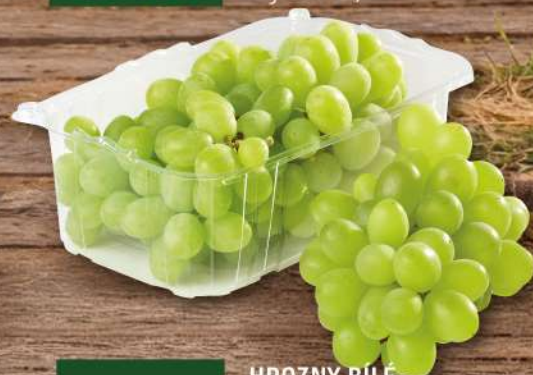

NÍZKÝ OBSAH SEMEN

cena od
34⁹⁰

MELOUN VODNÍ
1 kg | krájený – 36,90
1 kg = od 34,90

21⁹⁰

AVOKÁDO
1 ks

79⁹⁰

BROSKVE ŽLUTOMASÉ
1 kg | skládané

39⁹⁰